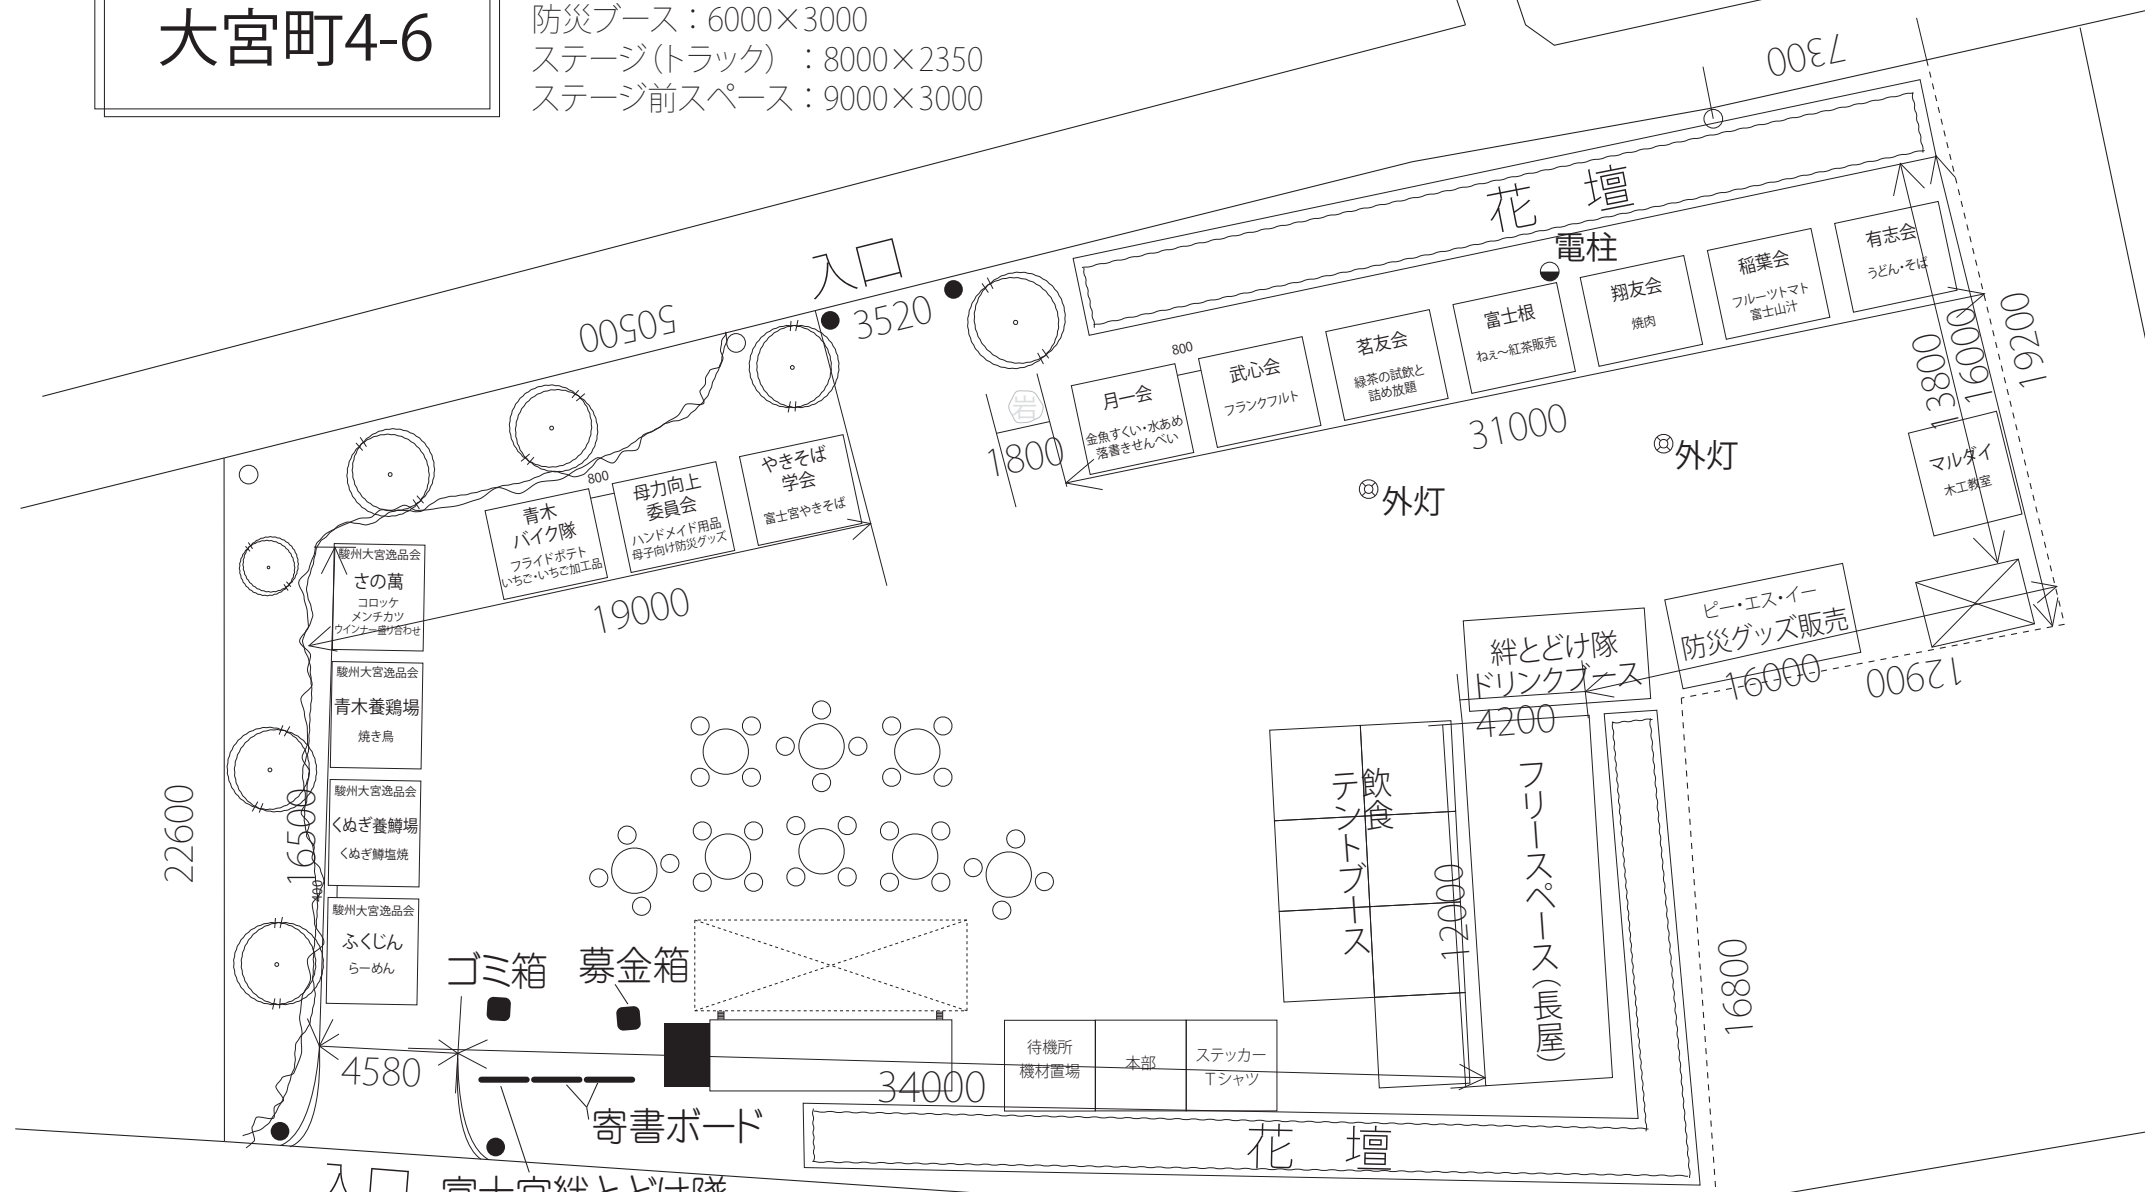

長屋門トイレ使用可

望月医院

ぶらっと宮 大宮町4-6

各ブース : 3500×3000
防災ブース : 6000×3000
ステージ(トラック) : 8000×2350
ステージ前スペース : 9000×3000

入口 富士宮絆とどけ隊
活動報告

登山道

0090S

※富士宮浅間大社、第一・第二・馬場駐車場無料開放